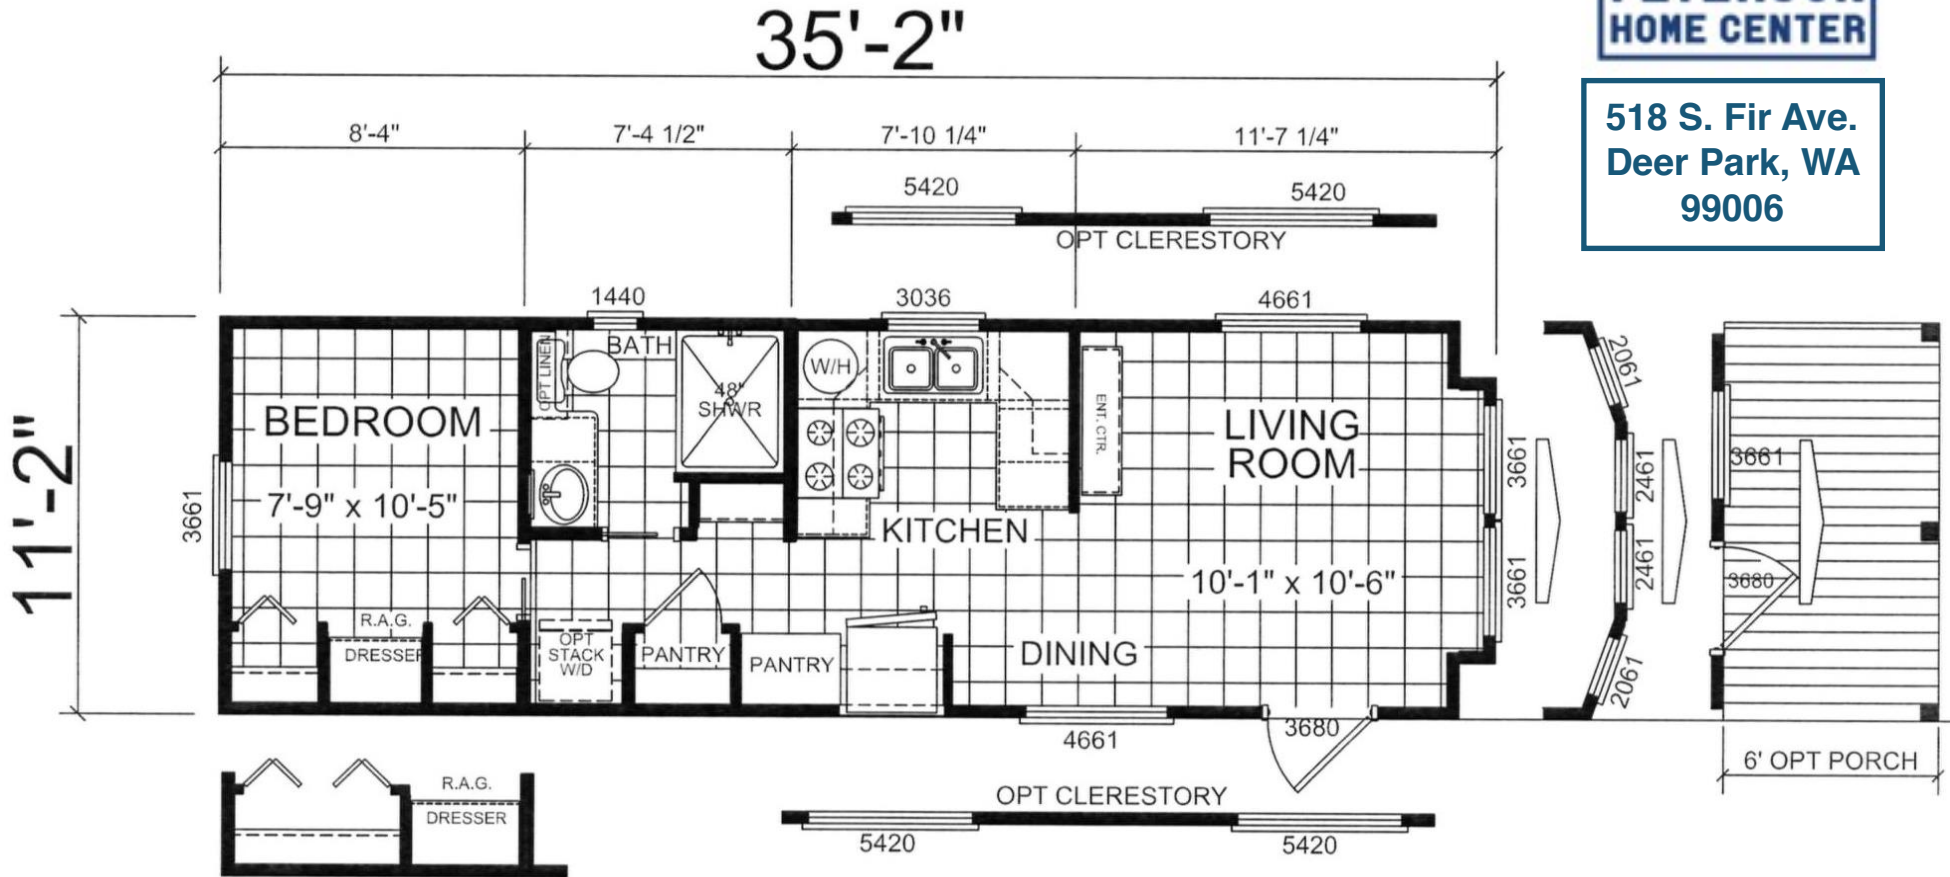

ATHENS™

PARK MODEL RVs

www.Petersonhomecenter.com

509-276-7127

Corey@Petersonhomecenter.com

518 S. Fir Ave.
Deer Park, WA
99006

Model 504 - 399 Sq. Ft.