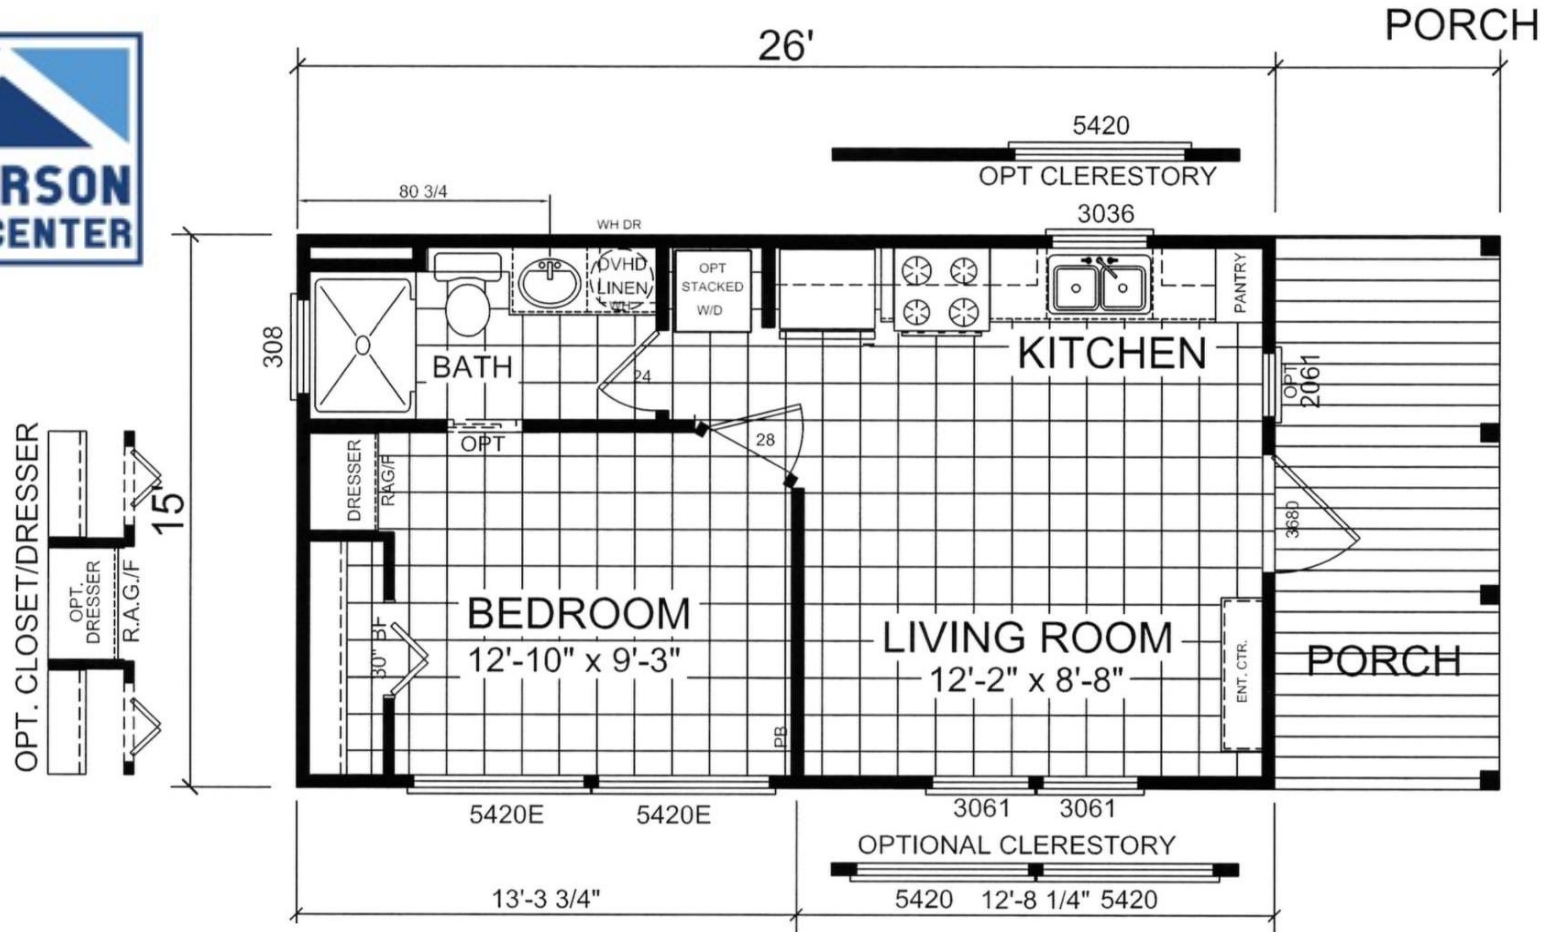

ATHENS™

PARK MODEL RVs

www.Petersonhomecenter.com
 509-276-7127
Corey@Petersonhomecenter.com

518 S. Fir Ave.
 Deer Park, WA
 99006

Model 522 - 399 Sq. Ft.